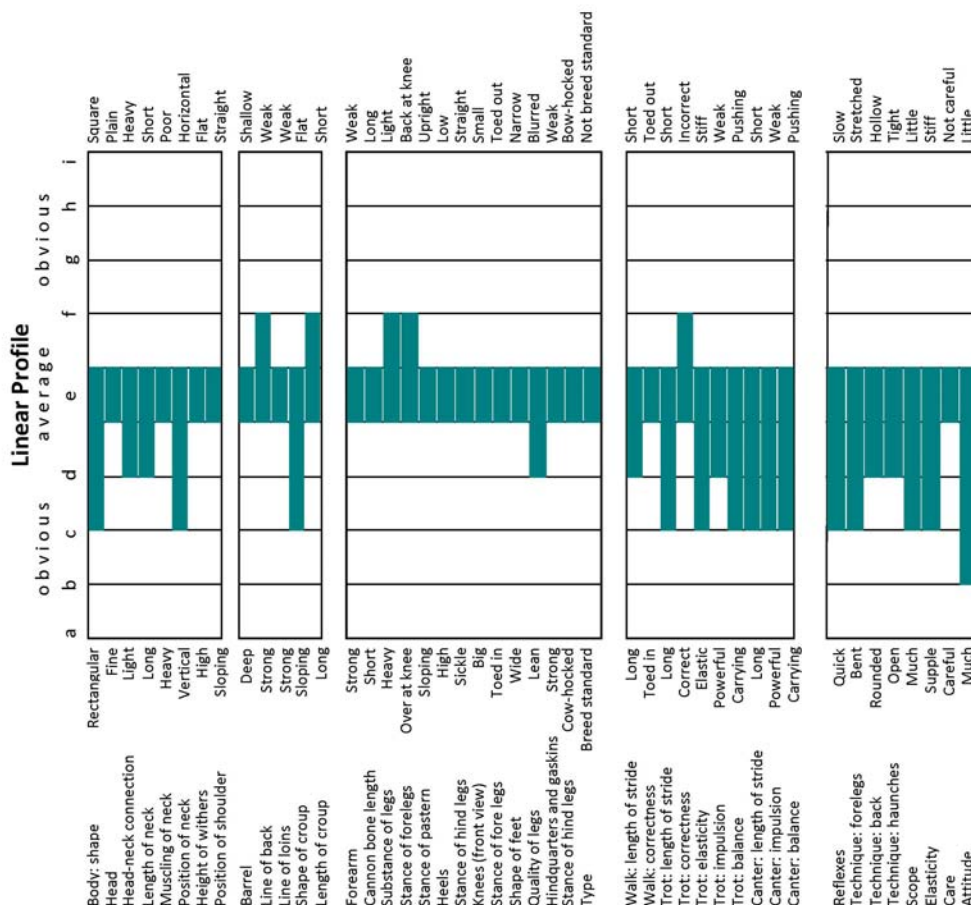

372414003181868
Profiled: 01/03/2012

EPONASTABLES UIBH FHAILI