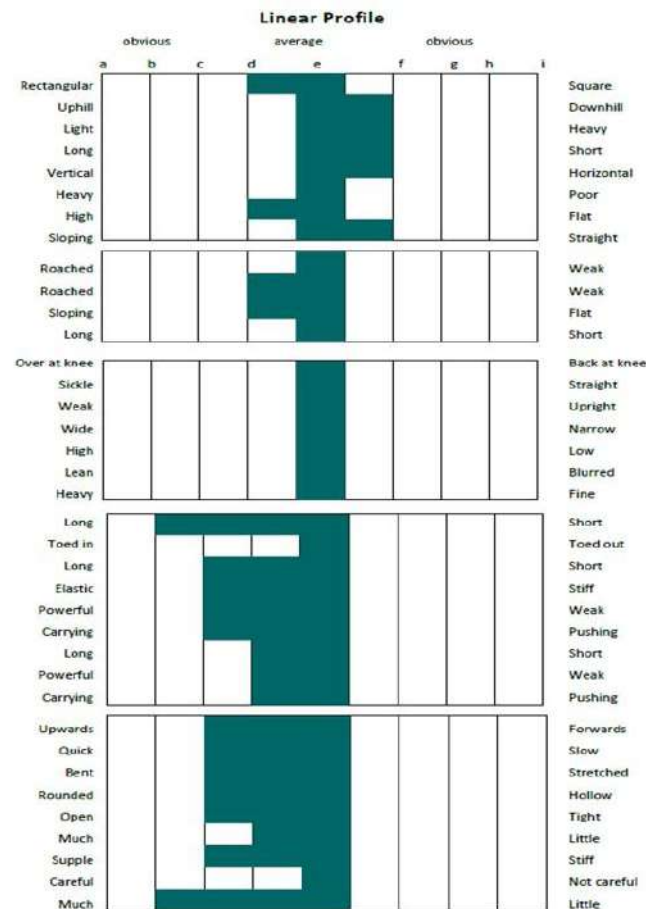

Selection panel summary: Ulrik Van't Merelsnest is a modern blood type with good conformation. He has a good active walk and trot. He shows good technique, is quick off the ground and has adequate scope. This stallion is a nice horse with good attitude to his work.

This stallion was classified as Preliminary Approved following selection by Horse Sport Ireland having passed the Horse Sport Ireland stallion veterinary examination and x-ray requirements.

Year Approved: 2025