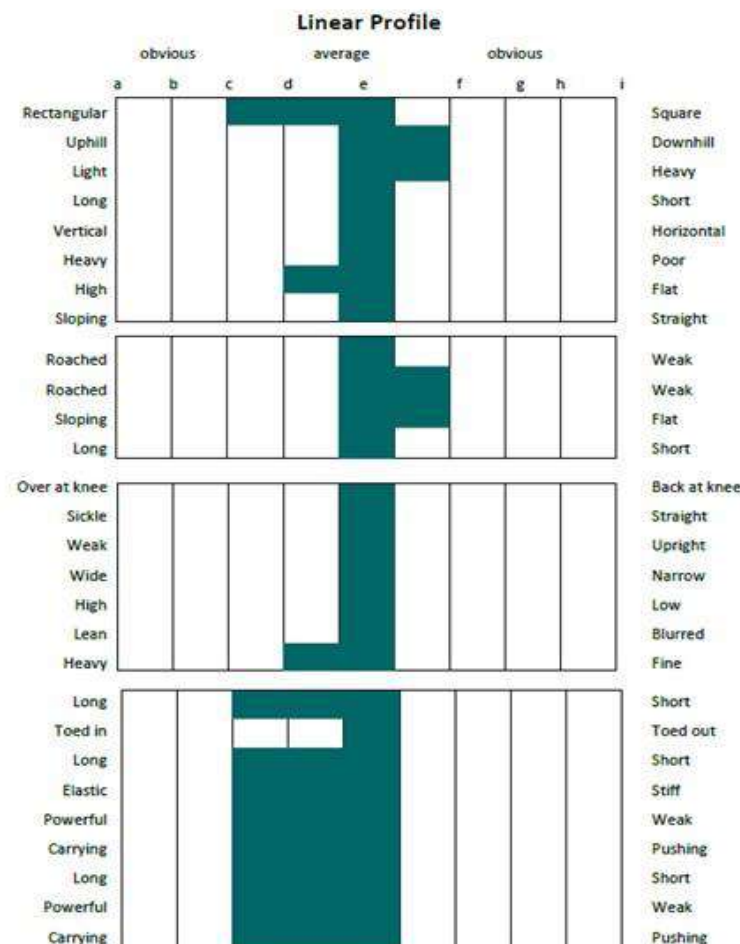

Selection panel summary: Rock 'N Roll Ter Putte is a big imposing stallion with a deep body and good topline. He stands over a lot of ground. He showed active immediate engagement and extension in all paces. This is a well-mannered stallion with presence and substance, and has earned a 3* merit for his showjumping performances.

This stallion was classified as Approved following selection by Horse Sport Ireland having passed the Horse Sport Ireland stallion veterinary examination and x-ray requirements.

Year Approved: 2025