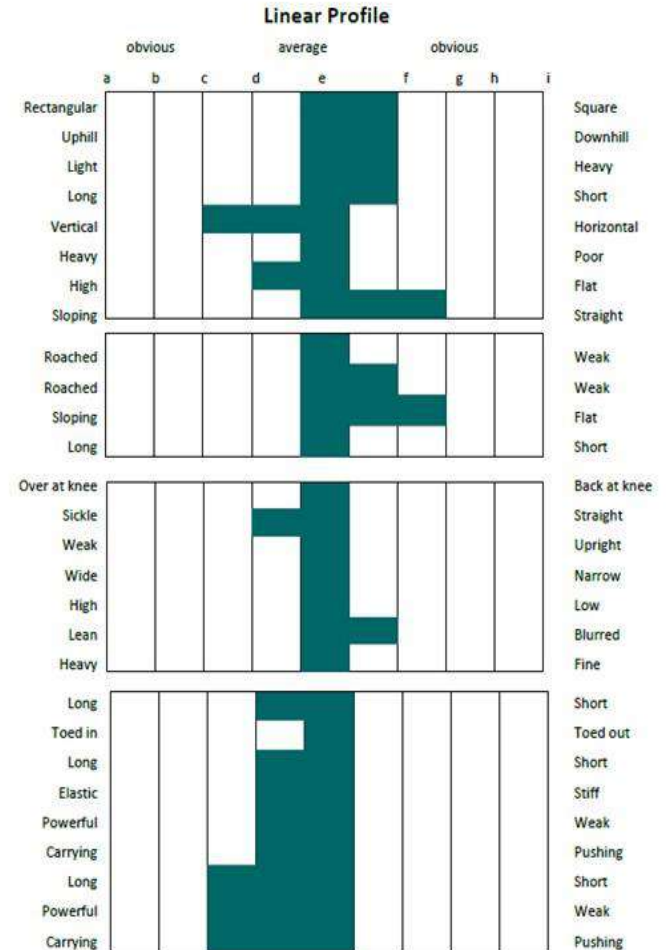

Selection panel summary: Phenomene Bleu VDM is a short coupled, deep bodied horse with a strong hindquarter. He showed a very active walk and trot with a powerful, balanced canter.

This stallion was classified as Approved following selection by Horse Sport Ireland having passed the Horse Sport Ireland stallion veterinary examination and x-ray requirements.

Year Approved: 2025