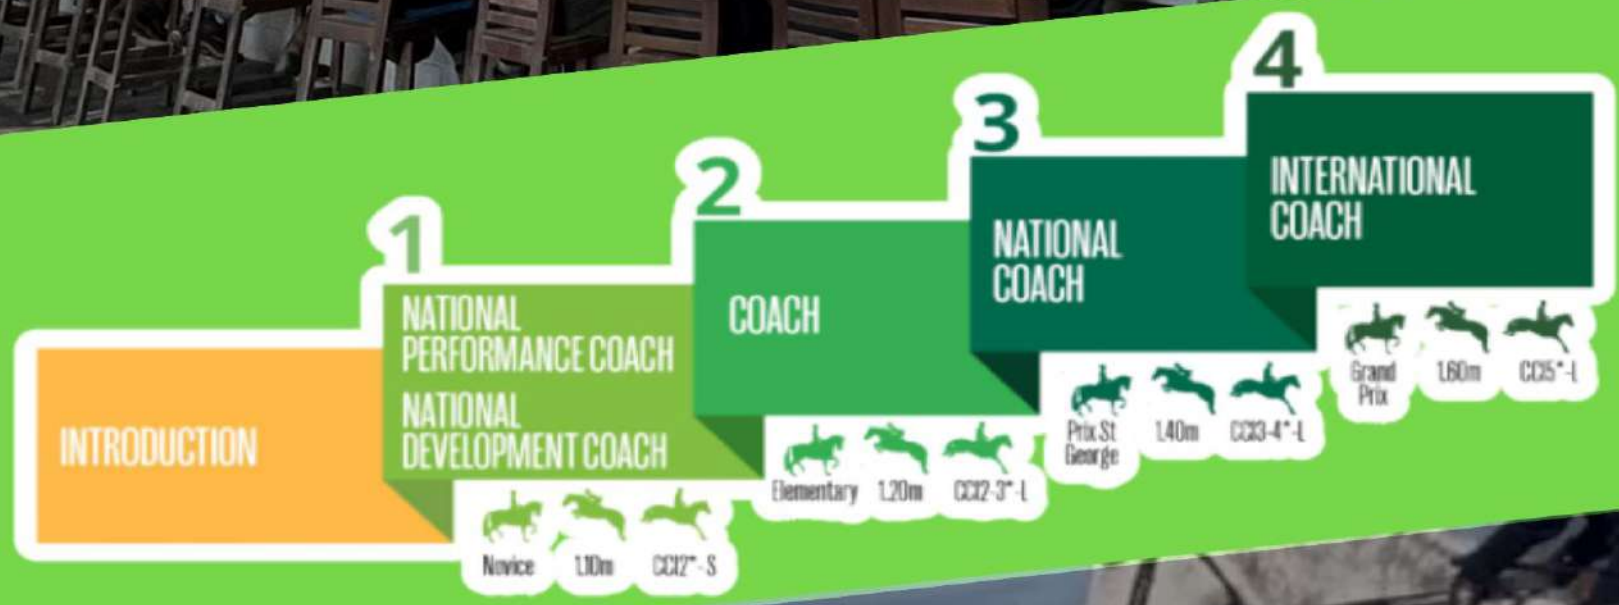

HSI Coaching

The Horse Sport Ireland (HSI) Coaching Programme is designed to provide candidates with a pathway to a career as a successful, effective coach.

Coaching@horsesportireland.ie

STALLION INDEX

INDEX OF STALLIONS FEATURED IN THE IRISH SPORT HORSE STUDBOOK

ABBA VAN DE VROMBAUTSHOEVE Z ...	80	CARACAS.....	29	DIAMOND ROLLER.....	28
.....		CARAMBOLE.....	133	DIARADO.....	135
ACTION BREAKER.....	132	CARRABEG THE FULL IRISH 🍀	82	DIGNIFIED VAN'T ZORGVLIET	39
AGANIX DU SEIGNEUR.....	132	CARRABIS Z	30	DOMINATOR 2000 Z.....	135
ALHEBAYEB (IRE).....	19	CARRICK DIAMOND LAD 🍀.....	125	DOUBLE PLEASURE	113
AMHRAN NA BHFIANN (IRE).....	20	CARRICK DIAMOND ROYALE 🍀... ..	83	DS ARE YOU WITH ME	96
ALICANTE.....	132	CASAGO II.....	31	DS BALLAGH BOUNCER.....	107
AMARETTO DARCO	132	CASALL LA SILLA.....	133	DUNELIGHT (IRE).....	39
ARDCOLUM DUKE 🍀.....	124	CASTLEFIELD KINGSTON.....	32	DURANGO VDL.....	40
ARISTOTELES V.....	21	CATOKI	133	ELDORADO VAN DE ZESHOEK.....	135
AS YOU WANT Z.....	22	CC CAPTAIN CRUISE 🍀	33	ELUSIVE EMIR (USA).....	41
ASHFIELD BOUNCER.....	104	CELTIC HERO B Z	133	EMERALD VAN'T RUYTERS HOF.....	135
AWESOME STAR (IRE).....	23	CENTENNIAL (IRE).....	34	EMPEROR AUGUSTUS (USA)	42
BACARDI VDL.....	132	CHACLOT	133	ERMITAGE KALONE.....	136
BALOU DU ROUET	132	CHAQUI Z	133	EROS VAN HET LINDENHOF Z	96
BALOUCENTO VDL Z.....	95	CHAT BOTTE DU RUISSEAU Z.....	134	ESI INDIGO.....	84
BANNVALLEY WHISPER	105	CICERO Z VAN PAEMAL	134	FERIDANN DE KERGANÉ	97
BEACH BALL.....	24	CLARIMO	134	FERNANDO	43
BIG STAR	132	CLOVER BRIGADE 🍀.....	125	FINANCIAL REWARD (IRE).....	42
BINGO STE HERMELLE	132	CLOVER FLUSH 🍀	126	FINNEGAN D.....	44
BISQUET BALOU VAN DE MISPELAERE		COBRA.....	134	FLEX A BILL 🍀	127
.....	133	COLANDRO	35	FOUNTAIN OF YOUTH (IRE)	45
BLACK DANCER.....	106	COLESTUS	134	FUTURE TREND.....	46
BMH BIG TIME.....	24	COMME IL FAUT	134	GAMUT (IRE)	46
BOHERDEAL CLOVER 🍀.....	124	CONTENDRO I.....	134	GANESH HERO Z.....	136
BOLEYBAWN ALVARO	81	CONTHARGOS.....	134	GIBEON (IRE)	47
BOSCACCIO.....	25	CORNET OBOLENSKY.....	135	GLASGOW VANT MERELSNEST	136
BP BON JOVI.....	112	CORNET'S BALOU	135	GLEN MOSS (IRE).....	48
BRAVOUR VDL.....	95	CORPORAL VDL	135	GLOBE THEATRE (USA).....	49
BUTTON SITTE.....	26	COUGAR 🍀	126	GOLDEN HAWK	136
CABRIO VAN DE HEFFINCK	133	CRISTELLO.....	135	GOLDEN LARIAT (USA)	50
CAPTAIN CARUSO	27	CRUISE ON 🍀.....	127	GRAFENSTOLZ.....	136
CARA TOUCHE	28	DARIUS PEGUIGNON	36	GRANDORADO TN	136
		DEMOCRAT 🍀	37	HALIFAX VAN HET KLUIZEBOS.....	136
		DENOUNCE (GB).....	38	HANS	114
				HERALD 3.....	136